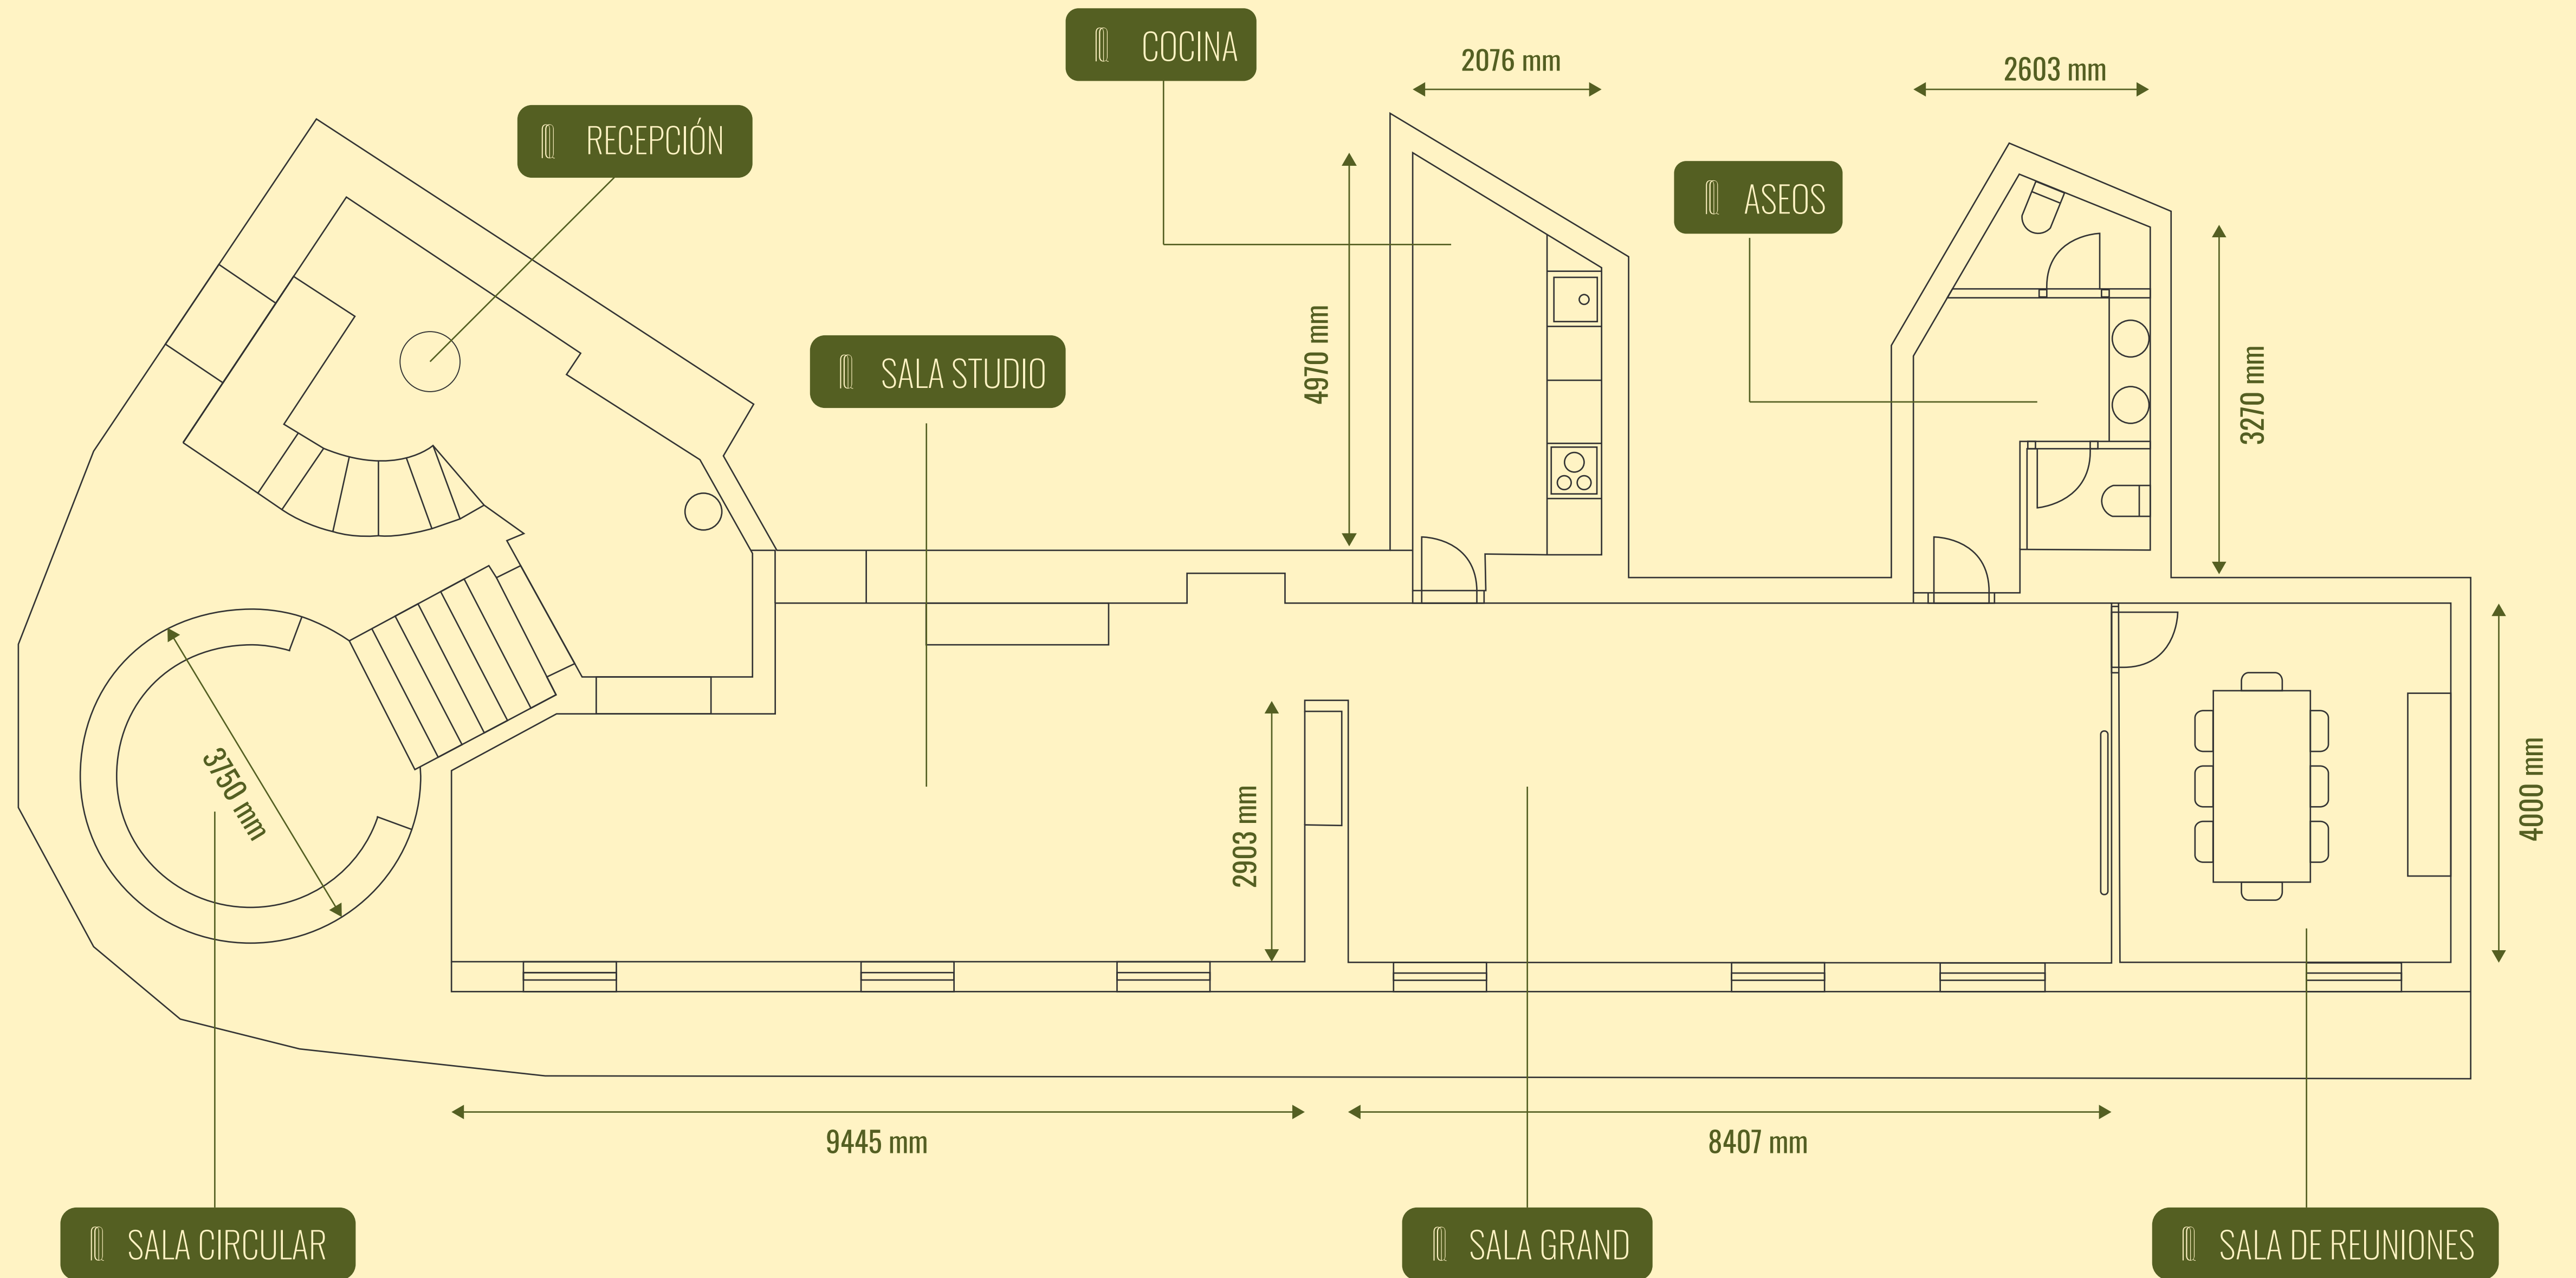

Bus:

Líneas 5, 11, 27, 40, 147, 150, N22, N24

Parking:

Parking EMT Almagro (Entrada al parking Calle de Almagro 15)

PLANO

180 m² pensados para adaptarse a ti.

Con techos altos y distribución abierta, el espacio se transforma según lo que necesites: showroom, reunión estratégica, rodaje o celebración.

Aquí, cada montaje cuenta una historia distinta. La tuya.

PLANO ACOTADO

RECEPCIÓN

Nada más cruzar la puerta, el tono cambia.

La entrada a Almagro Quince es discreta pero intencionada: un pequeño umbral que actúa como transición entre el ritmo de la ciudad y la calma del interior.