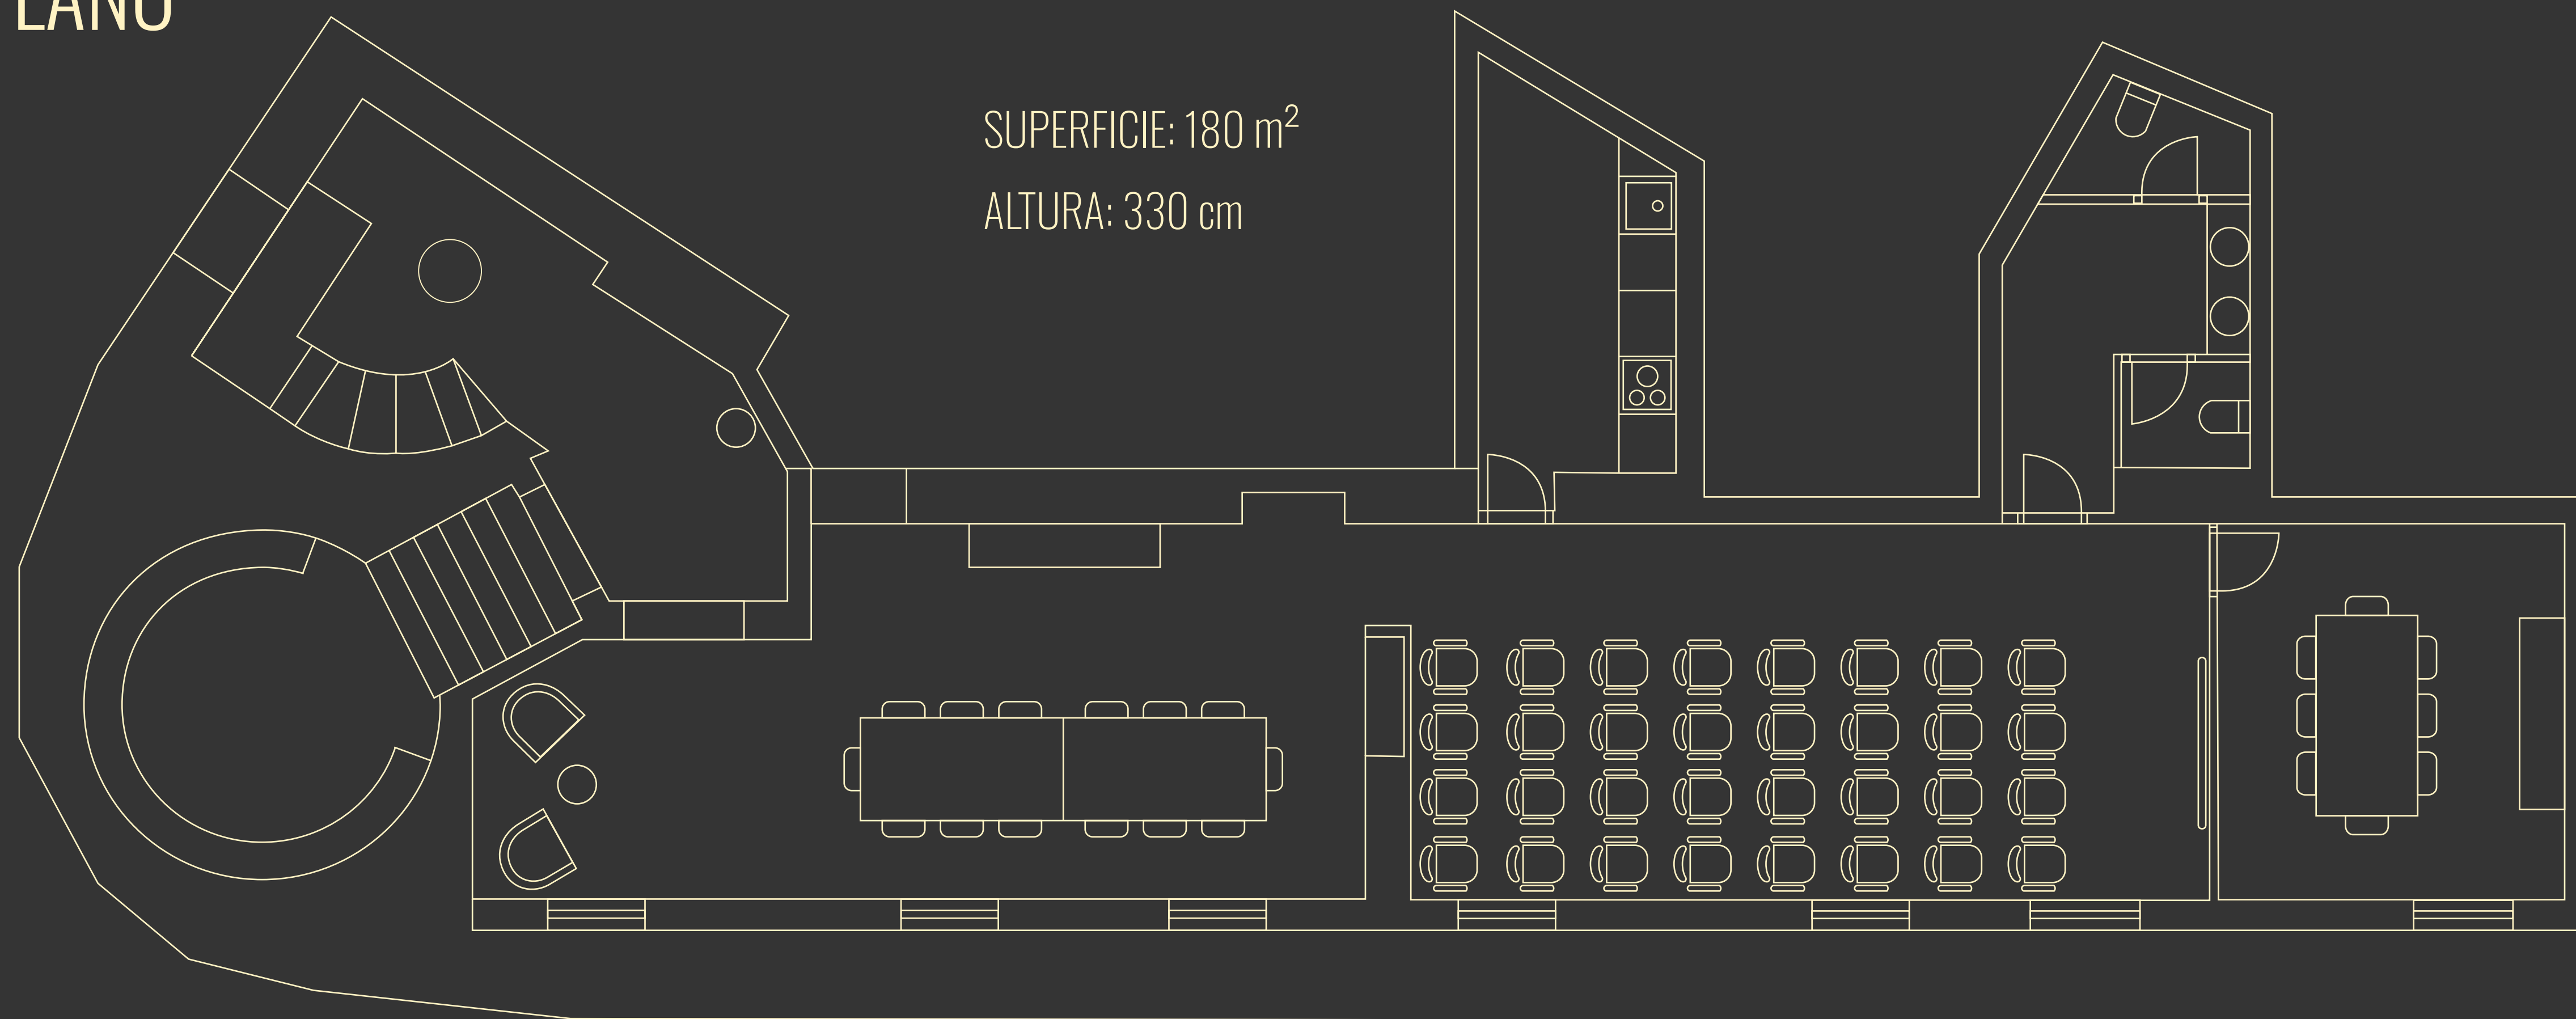

Bus:

Líneas 5, 11, 27, 40, 147, 150, N22, N24

Parking:

Parking EMT Almagro (Entrada al parking Calle de Almagro 15)

PLANO

180 m² pensados para adaptarse a ti.

Con techos altos y distribución abierta, el espacio se transforma según lo que necesites: showroom, reunión estratégica, rodaje o celebración.